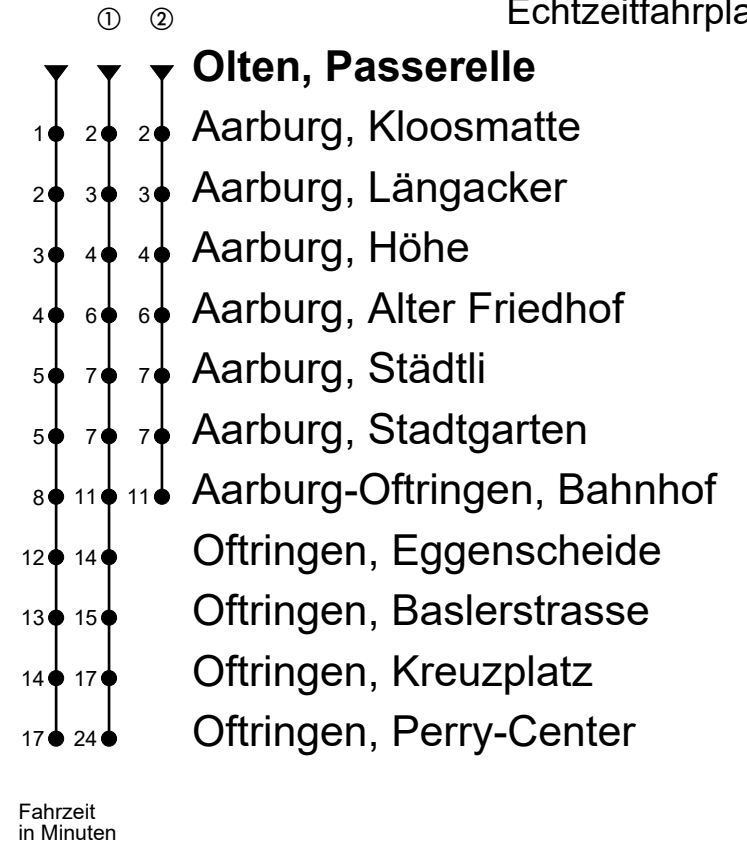

508

Olten, Passerelle

Richtung Oftringen, Perry-Center

Gültig vom 15.12.2024 bis 13.12.2025

Echtzeitfahrplan

🕒	Montag - Freitag	Samstag	Sonntag
4			
5	10 ^② 25 ^① 40 ^① 55 ^①	39 54	39 54
6	10 ^① 25 ^① 40 ^① 55 ^①	09 24 39 54	09 24 39 54
7	10 ^① 25 ^① 40 ^① 55 ^①	09 24 39 54	09 24 39 54
8	10 ^① 25 ^① 39 54	09 24 39 54	09 24 39 54
9	09 24 39 54	09 24 39 54	09 24 39 54
10	09 24 39 54	09 24 39 54	09 24 39 54
11	09 24 39 54	09 24 39 54	09 24 39 54
12	09 24 39 54	09 24 39 54	09 24 39 54
13	09 24 39 54	09 24 39 54	09 24 39 54
14	09 24 39 54	09 24 39 54	09 24 39 54
15	09 24 39 55 ^①	09 24 39 54	09 24 39 54
16	10 ^① 25 ^① 40 ^① 55 ^①	09 24 39 54	09 24 39 54
17	10 ^① 25 ^① 40 ^① 55 ^①	09 24 39 54	09 24 39 54
18	10 ^① 25 ^① 40 ^① 54	09 24 39 54	09 24 39 54
19	09 24 39 54	09 24 39 54	09 24 39 54
20	09 24 39 54	09 24 39 54	09 24 39 54
21	09 24 39 54	09 24 39 54	09 24 39 54
22	09 39	09 39	09 39
23	09 39	09 39	09 39
0	17	17	17
1			
2			
3			

Anmerkungen:

Als Sonntage gelten: 25. und 26. Dezember, 1. und 2. Januar, Karfreitag, Ostermontag, Auffahrt, Pfingstmontag und 1. August.